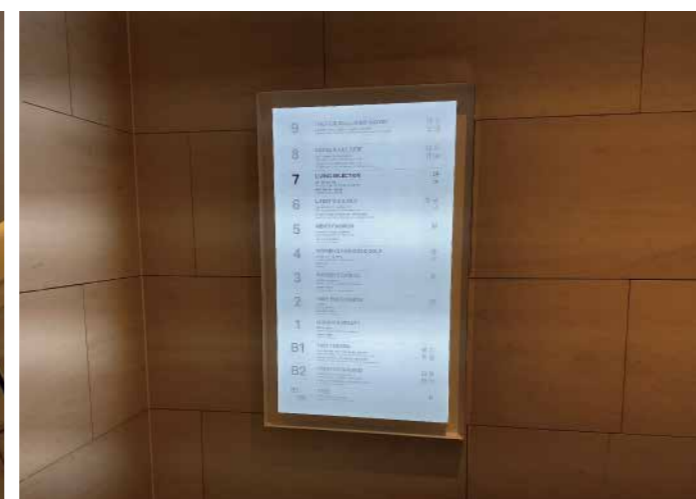

동대문디자인플라자

Dongdaemun Design Plaza

롯데호텔 & 리조트 제주

Lotte Hotel & Resort Jeju

안다즈 서울 강남

Andaz Seoul Gangnam

웨스틴 조선폰텔

The Westin Josun Hotel

신세계 호텔 오노마 오토그래프 컬렉션

Shinsegae Hotel Onoma Daejeon Autograph Collection

신세계 조선포텔 : 레스케이프

Shinsegae Josun Hotel : L'ESCAPE

롯데 아라이 리조트

Lotte Arai Resort

롯데월드몰

Lotte World Mall

더현대 서울

The Hyundai Seoul

현대백화점 대구

Hyundai Department Store Daegu

스타필드 (안성, 고양)

Starfield (Anseong, Goyang)

미식일상

Qualified Fine Gourmet Food Hall