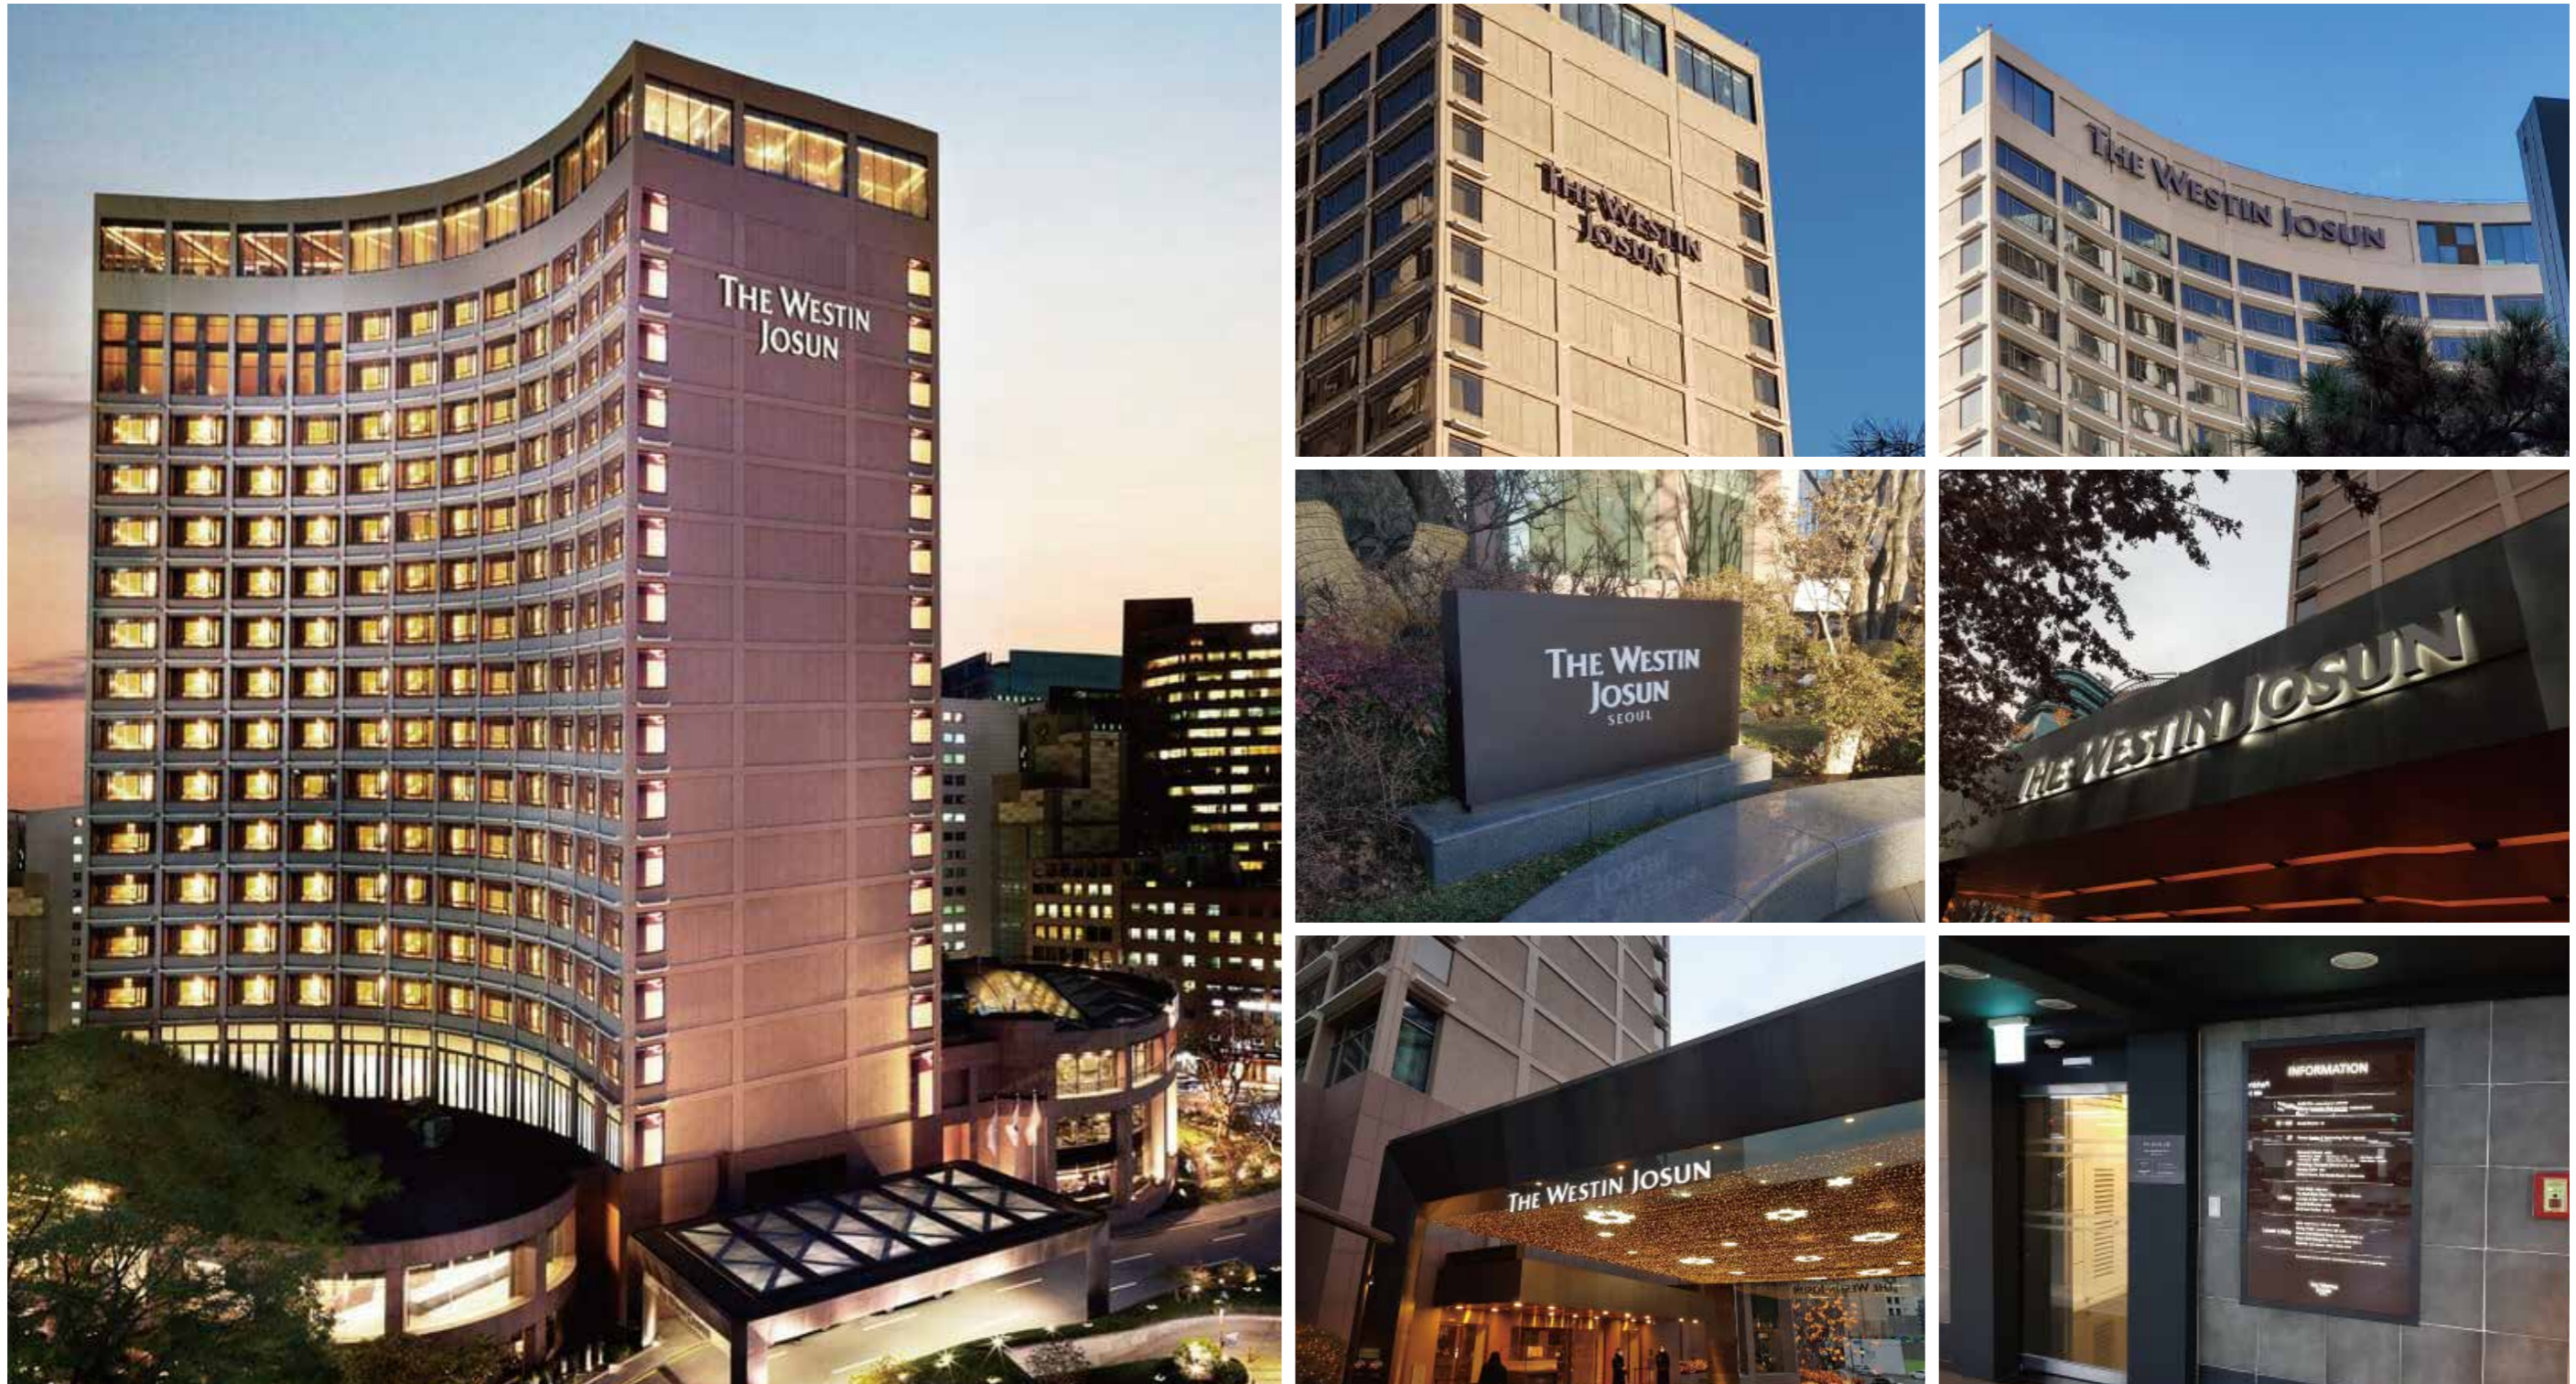

동대문디자인플라자

Dongdaemun Design Plaza

롯데호텔 & 리조트 제주

Lotte Hotel & Resort Jeju

안다즈 서울 강남

Andaz Seoul Gangnam

웨스틴 조선폰텔

The Westin Josun Hotel

신세계 호텔 오노마 오토그래프 컬렉션

Shinsegae Hotel Onoma Daejeon Autograph Collection

신세계 조선포텔 : 레스케이프

Shinsegae Josun Hotel : L'ESCAPE

롯데 아라이 리조트

Lotte Arai Resort

롯데월드몰

Lotte World Mall